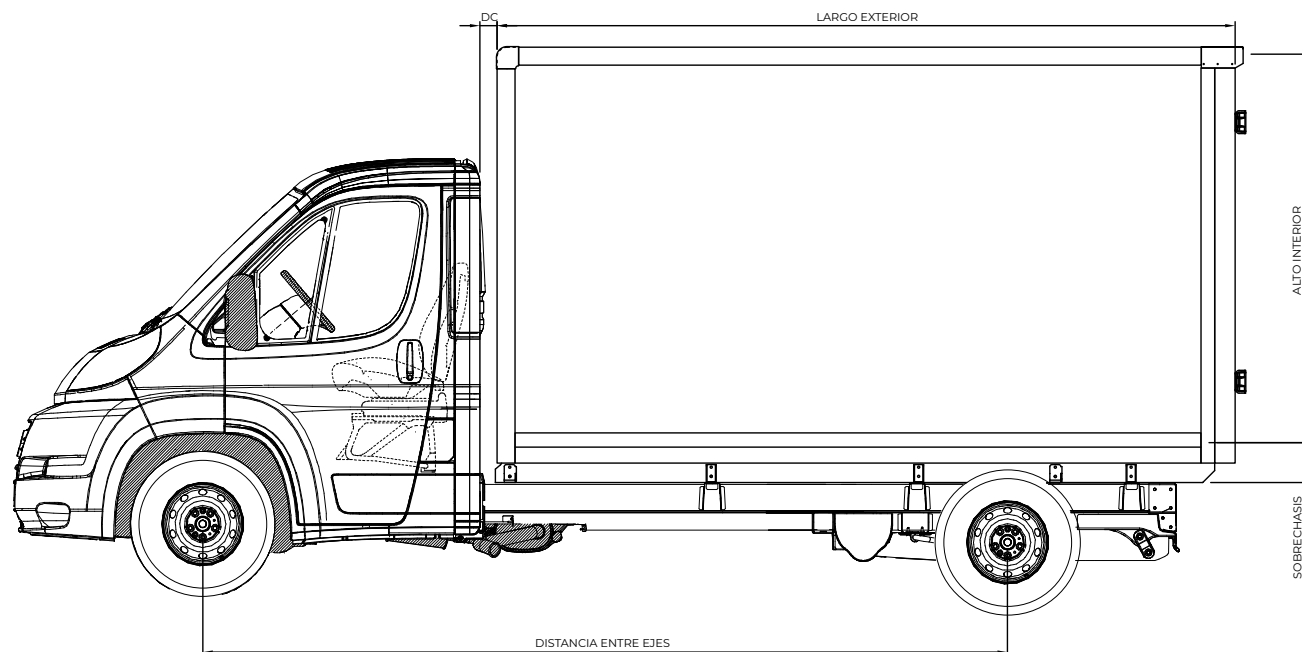

## Modelo W40. Kit de sándwich 40 mm

- » **Techo:** de panel sándwich de 40 mm de grosor, compuesto poliéster 1.6 mm / poliestireno (44 kg/m<sup>3</sup>) / poliéster 1.6 mm.  
Resistencia al fuego del panel factor M3. Con cara exterior del poliéster en RAL 9016.  
Con perfiles de aluminio ALEACIÓN 6063.
- » **Laterales y frontal:** De panel sándwich de 40 mm de grosor, compuesto poliéster 1.6 mm / poliestireno (44 kg/m<sup>3</sup>) / poliéster 1.6 mm.  
Resistencia al fuego del panel factor M3. Con perfiles de aluminio ALEACIÓN 6063. Con cara exterior del poliéster en RAL 9016.

- » **Marco trasero:** de chapa galvanizada DX51 Z275 MAC de 2.5 mm de grosor, rigidizado con refuerzos en las cuatro esquinas, soldadura semiautomática.
- » **Puertas traseras:** De panel sándwich de 30 mm de grosor, compuesto poliéster 1.6 mm / poliestireno (44 kg/m<sup>3</sup>) / poliéster 1.6 mm.  
Resistencia al fuego del panel factor M3. Con contorno de aluminio y goma EPDM.  
Herrajes inoxidables AISI 304, fallebas embutidas y bisagras de pala.