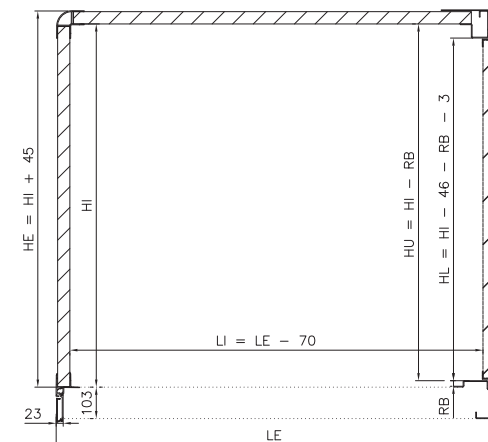

## Modelo W40. Kit de sándwich 40 mm

- » **Techo:** de panel sándwich de 40 mm de grosor, compuesto poliéster 1.6 mm / poliestireno (44 kg/m<sup>3</sup>) / poliéster 1.6 mm.  
Resistencia al fuego del panel factor M3. Con cara exterior del poliéster en RAL 9016.  
Con perfiles de aluminio ALEACIÓN 6063.
- » **Laterales y frontal:** De panel sándwich de 40 mm de grosor, compuesto poliéster 1.6 mm / poliestireno (44 kg/m<sup>3</sup>) / poliéster 1.6 mm.  
Resistencia al fuego del panel factor M3. Con perfiles de aluminio ALEACIÓN 6063. Con cara exterior del poliéster en RAL 9016.

- » **Marco trasero:** de chapa galvanizada DX51 Z275 MAC de 2.5 mm de grosor, rigidizado con refuerzos en las cuatro esquinas, soldadura semiautomática.
- » **Puertas traseras:** De panel sándwich de 30 mm de grosor, compuesto poliéster 1.6 mm / poliestireno (44 kg/m<sup>3</sup>) / poliéster 1.6 mm.  
Resistencia al fuego del panel factor M3. Con contorno de aluminio y goma EPDM.  
Herrajes inoxidables AISI 304, fallebas embutidas y bisagras de pala.