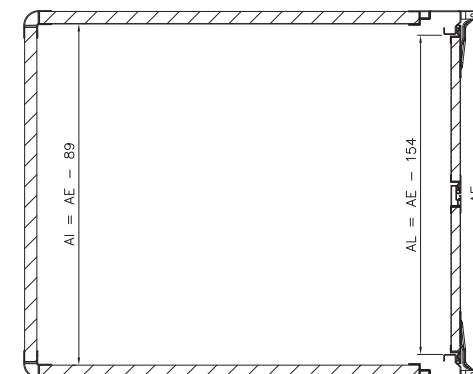

## Modelo W40. Kit de sándwich 40 mm

- » **Techo:** de panel sándwich de 40 mm de grosor, compuesto poliéster 1.6 mm / poliestireno (44 kg/m<sup>3</sup>) / poliéster 1.6 mm.  
Resistencia al fuego del panel factor M3. Con cara exterior del poliéster en RAL 9016.  
Con perfiles de aluminio ALEACIÓN 6063.
- » **Laterales y frontal:** De panel sándwich de 40 mm de grosor, compuesto poliéster 1.6 mm / poliestireno (44 kg/m<sup>3</sup>) / poliéster 1.6 mm.  
Resistencia al fuego del panel factor M3. Con perfiles de aluminio ALEACIÓN 6063. Con cara exterior del poliéster en RAL 9016.

- » **Marco trasero:** de chapa galvanizada DX51 Z275 MAC de 2.5 mm de grosor, rigidizado con refuerzos en las cuatro esquinas, soldadura semiautomática.
- » **Puertas traseras:** De panel sándwich de 30 mm de grosor, compuesto poliéster 1.6 mm / poliestireno (44 kg/m<sup>3</sup>) / poliéster 1.6 mm.  
Resistencia al fuego del panel factor M3. Con contorno de aluminio y goma EPDM.  
Herrajes inoxidables AISI 304, fallebas embutidas y bisagras de pala.