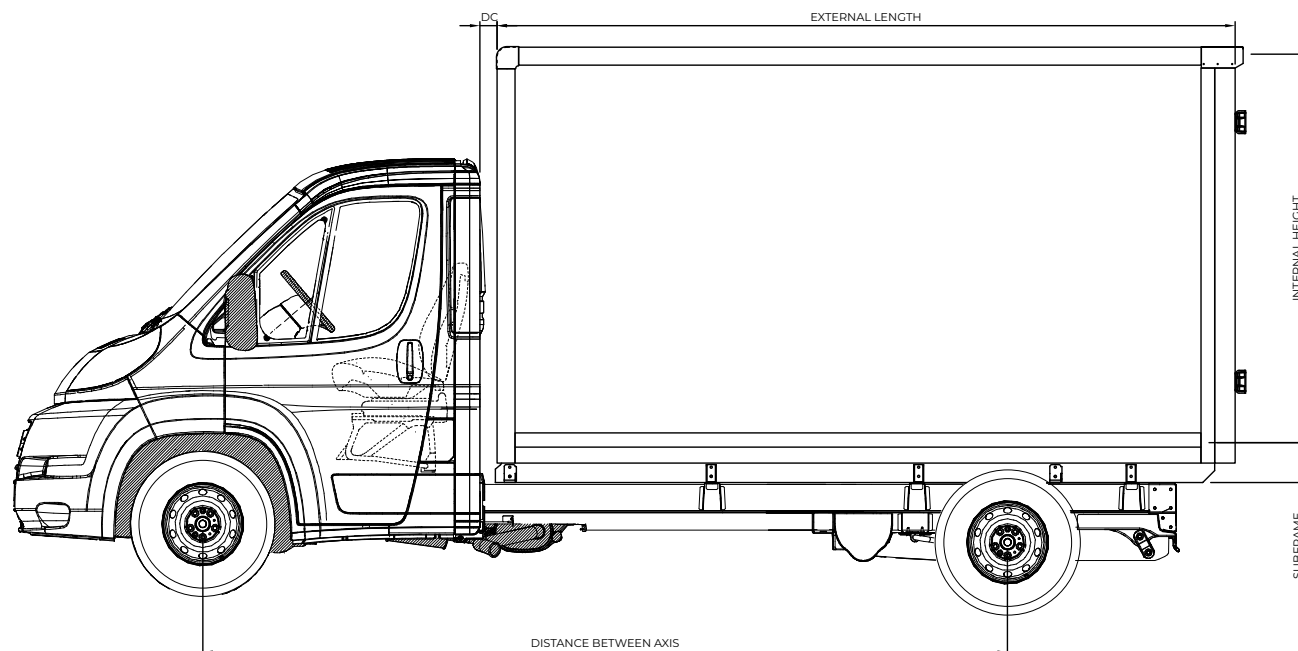

Modell W. Sandwich-Kit 30 mm

- » **Dach:** Sandwichpaneele 30mm Stärke, bestehend aus Polyester 1,6mm / Polystyren (44 kg/m³) / Polyester 1,6mm. Brandbeständig Faktor M3. Außenseite in weiß RAL 9016. Aluminiumprofile (Legierung 6063).
- » **Heckrahmen:** aus galvanisch verzinktem Stahlblech DX51 Z275 MAC 2,5mm Stärke, in den Ecken verstärkt, halbautomatisch verschweißt.
- » **Portaltüren:** Sandwichpaneele 30mm Stärke, bestehend aus Polyester 1,6mm / Polystyren (44 kg/m³) / Polyester 1,6mm. Brandbeständig Faktor M3. Verschlüsse innen liegend und Scharniere aus Edelstahl AISI 304.
- » **Seitenwände und Vorderwand:** Sandwichpaneele 30mm Stärke, bestehend aus Polyester 1,6mm / Polystyren (44 kg/m³) / Polyester 1,6mm. Brandbeständig Faktor M3. Außenseite in weiß RAL 9016.