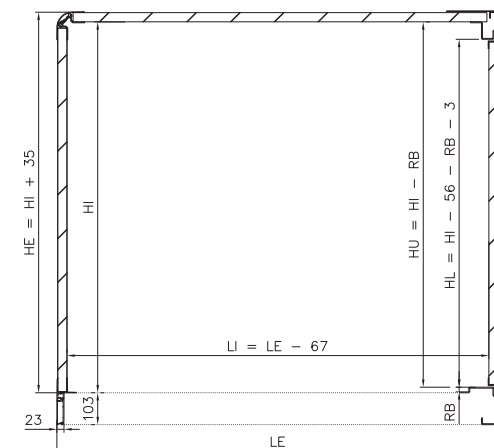

Modell W. Sandwich-Kit 30 mm

- » **Dach:** Sandwichpaneele 30mm Stärke, bestehend aus Polyester 1,6mm / Polystyren (44 kg/m³) / Polyester 1,6mm. Brandbeständig Faktor M3. Außenseite in weiß RAL 9016. Aluminiumprofile (Legierung 6063).
- » **Heckrahmen:** aus galvanisch verzinktem Stahlblech DX51 Z275 MAC 2,5mm Stärke, in den Ecken verstärkt, halbautomatisch verschweißt.
- » **Portaltüren:** Sandwichpaneele 30mm Stärke, bestehend aus Polyester 1,6mm / Polystyren (44 kg/m³) / Polyester 1,6mm. Brandbeständig Faktor M3. Verschlüsse innen liegend und Scharniere aus Edelstahl AISI 304.
- » **Seitenwände und Vorderwand:** Sandwichpaneele 30mm Stärke, bestehend aus Polyester 1,6mm / Polystyren (44 kg/m³) / Polyester 1,6mm. Brandbeständig Faktor M3. Außenseite in weiß RAL 9016.