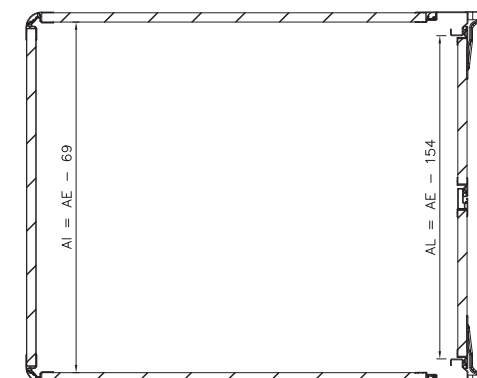

Modell W. Sandwich-Kit 30 mm

- » **Dach:** Sandwichpaneele 30mm Stärke, bestehend aus Polyester 1,6mm / Polystyren (44 kg/m³) / Polyester 1,6mm. Brandbeständig Faktor M3. Außenseite in weiß RAL 9016. Aluminiumprofile (Legierung 6063).
- » **Heckrahmen:** aus galvanisch verzinktem Stahlblech DX51 Z275 MAC 2,5mm Stärke, in den Ecken verstärkt, halbautomatisch verschweißt.
- » **Portaltüren:** Sandwichpaneele 30mm Stärke, bestehend aus Polyester 1,6mm / Polystyren (44 kg/m³) / Polyester 1,6mm. Brandbeständig Faktor M3. Verschlüsse innen liegend und Scharniere aus Edelstahl AISI 304.
- » **Seitenwände und Vorderwand:** Sandwichpaneele 30mm Stärke, bestehend aus Polyester 1,6mm / Polystyren (44 kg/m³) / Polyester 1,6mm. Brandbeständig Faktor M3. Außenseite in weiß RAL 9016.