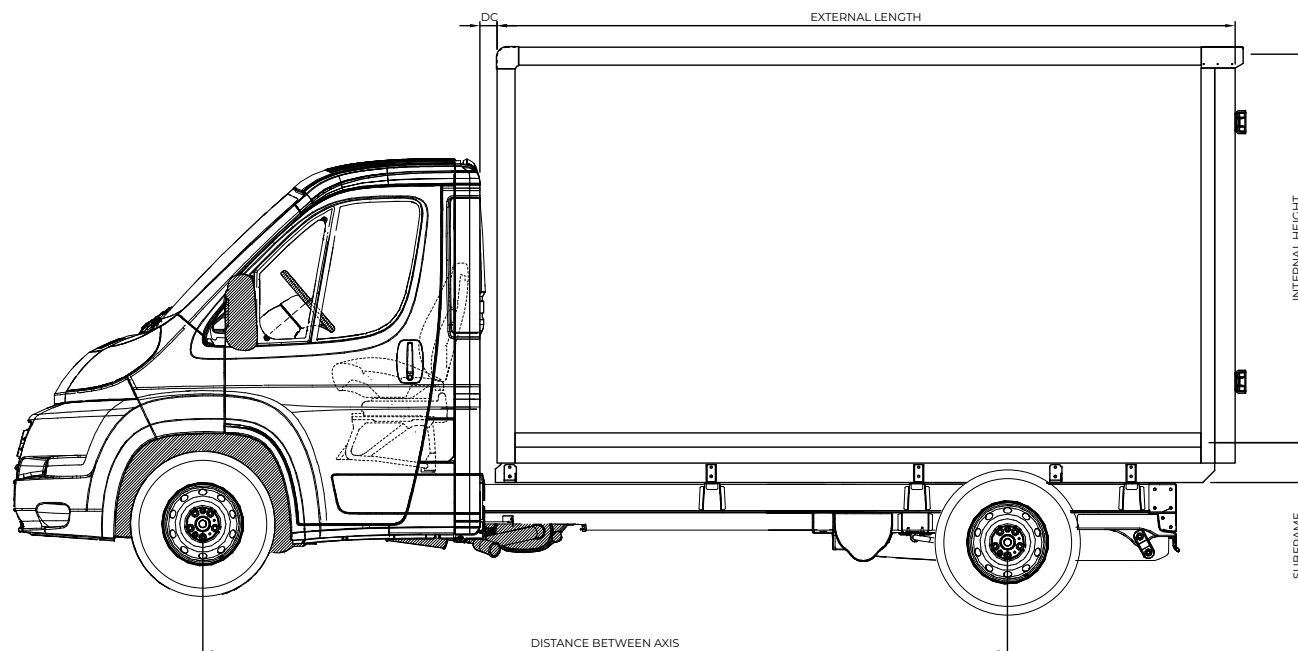

Model W40 – Sandwich-Kit 40mm

- » **Dach:** Sandwichpaneele 40mm Materialstärke, bestehend aus Polyester 1,6mm / Polystyren (44 kg/m³) / Polyester 1,6mm. Brandbeständig Faktor M3. Äußere Deckschicht in weiß RAL 9016. Aluminiumprofile (Legierung 6063).
- » **Heckrahmen:** aus galvanisch verzinktem Blech DX51 Z275 MAC in 2,5mm Materialstärke, in den Ecken verstärkt und halbautomatisch verschweißt.
- » **Portaltüren:** Sandwichpaneel 30mm Materialstärke, bestehend aus Polyester 1,6mm / Polystyren (44 kg/m³) / Polyester 1,6mm. Brandbeständig Faktor M3. Verschlüsse innen liegend und Scharniere aus Edelstahl AISI 304.
- » **Seitenwände und Vorderwand:** Sandwichpaneele 40mm Materialstärke, bestehend aus Polyester 1,6mm / Polystyren (44 kg/m³) / Polyester 1,6mm. Brandbeständig Faktor M3. Äußere Deckschicht in weiß RAL 9016. Aluminiumprofile (Legierung 6063).