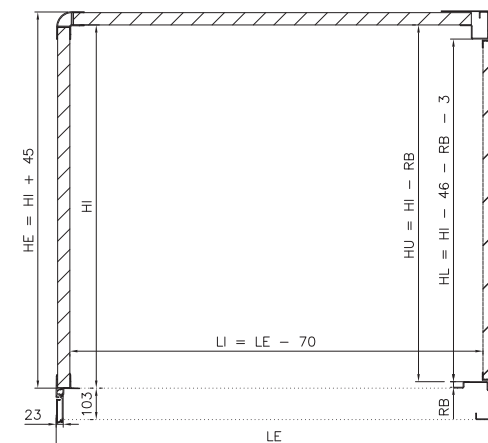

Model W40 – Sandwich-Kit 40mm

- » **Dach:** Sandwichpaneele 40mm Materialstärke, bestehend aus Polyester 1,6mm / Polystyren (44 kg/m³) / Polyester 1,6mm. Brandbeständig Faktor M3. Äußere Deckschicht in weiß RAL 9016. Aluminiumprofile (Legierung 6063).
- » **Heckrahmen:** aus galvanisch verzinktem Blech DX51 Z275 MAC in 2,5mm Materialstärke, in den Ecken verstärkt und halbautomatisch verschweißt.
- » **Portaltüren:** Sandwichpaneel 30mm Materialstärke, bestehend aus Polyester 1,6mm / Polystyren (44 kg/m³) / Polyester 1,6mm. Brandbeständig Faktor M3. Verschlüsse innen liegend und Scharniere aus Edelstahl AISI 304.
- » **Seitenwände und Vorderwand:** Sandwichpaneele 40mm Materialstärke, bestehend aus Polyester 1,6mm / Polystyren (44 kg/m³) / Polyester 1,6mm. Brandbeständig Faktor M3. Äußere Deckschicht in weiß RAL 9016. Aluminiumprofile (Legierung 6063).